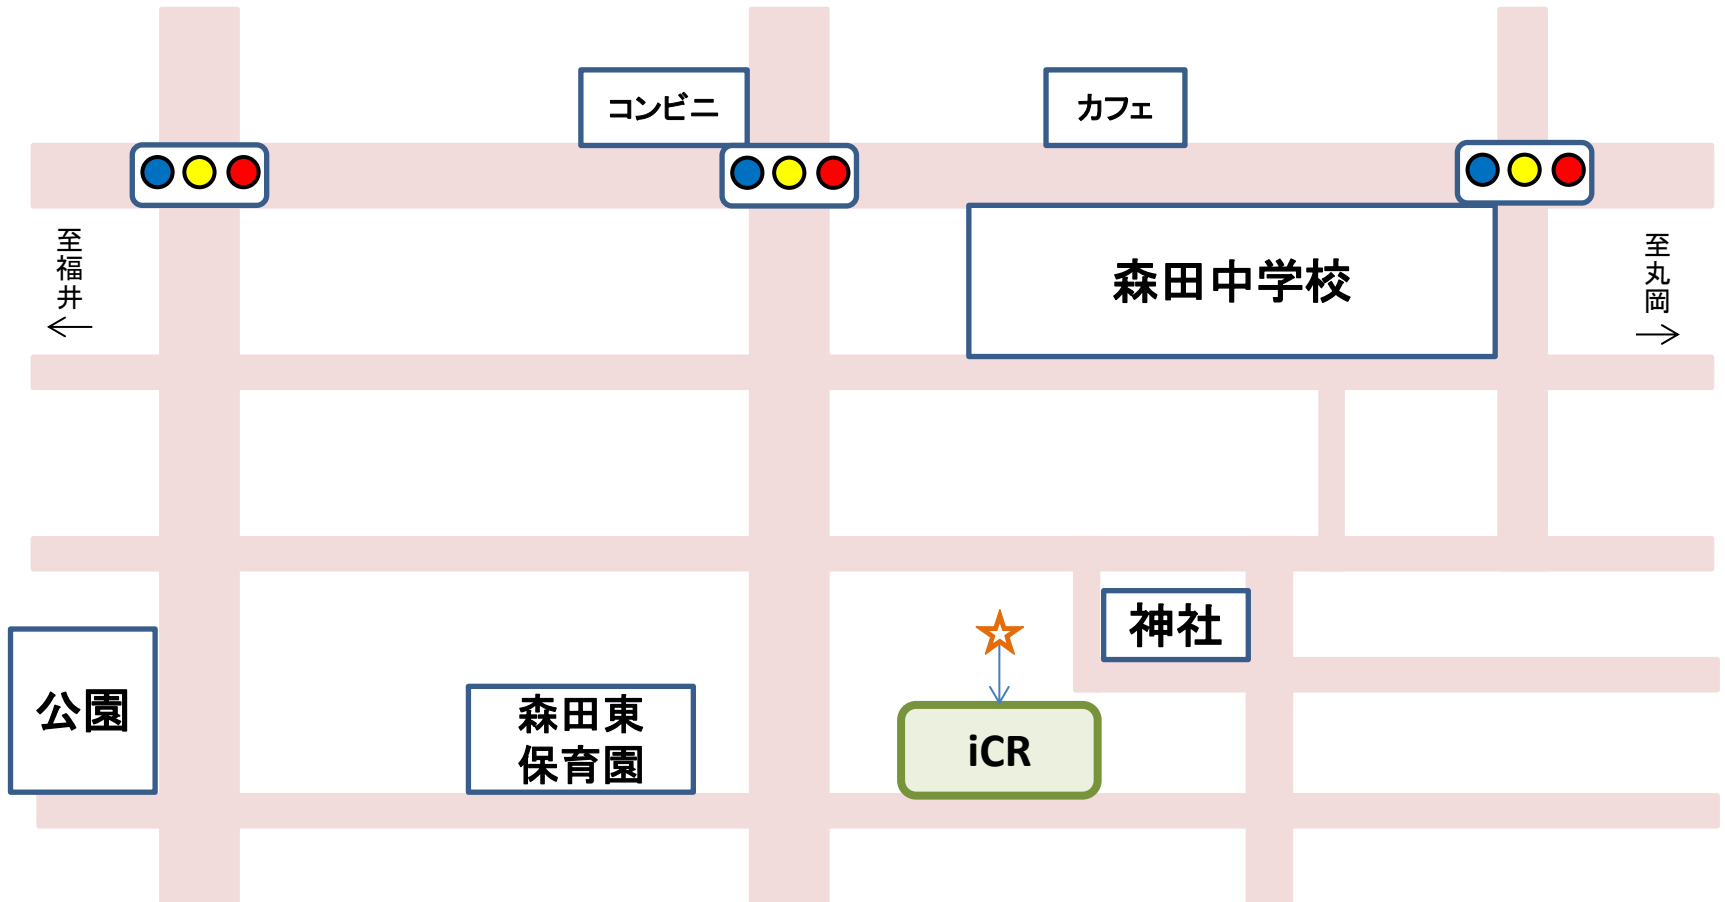

iCR(iカウンセリングルーム)の周辺地図

※当ルームの住所をナビで検索しますと、区画整理の影響で地図上の【神社】付近で案内が終了されてしまいます。神社から当ルームまでは徒歩で1分と非常に近くではございますが、もし迷われてしまった方はお手数ですが、090-5177-9597までお問合せください。